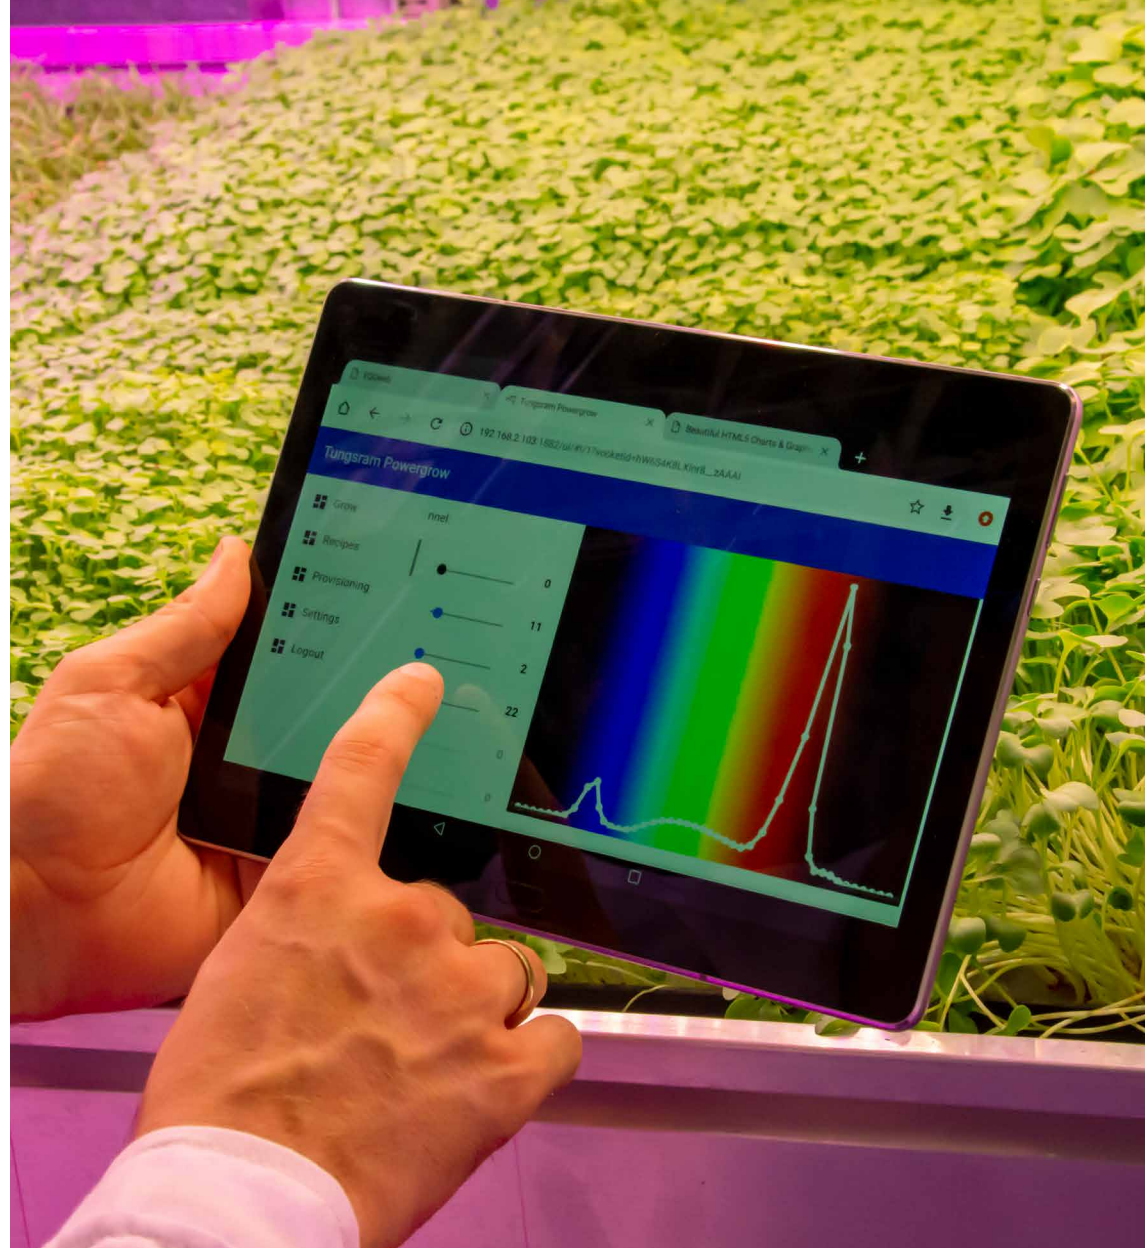

Egyenletes fényeloszlás

Vezeték nélküli vezérlés

INTERLIGHT

ÜVEGHÁZI
LED VILÁGÍTÁS

A Tungfram LED Interlight kiegészítő fényforrásként szolgál a magasra futtatott üvegházi növényzet (pl. paradicsom) alsó, árnyékolt leveleinek megvilágítására. A termelők PPF 141-306 $\mu\text{mol/s}$ modulok segítségével biztosíthatják a megfelelő fényt a növények teljes felületén a maximális kihozatal, valamint a termés ízének és tápértékének javítása érdekében.