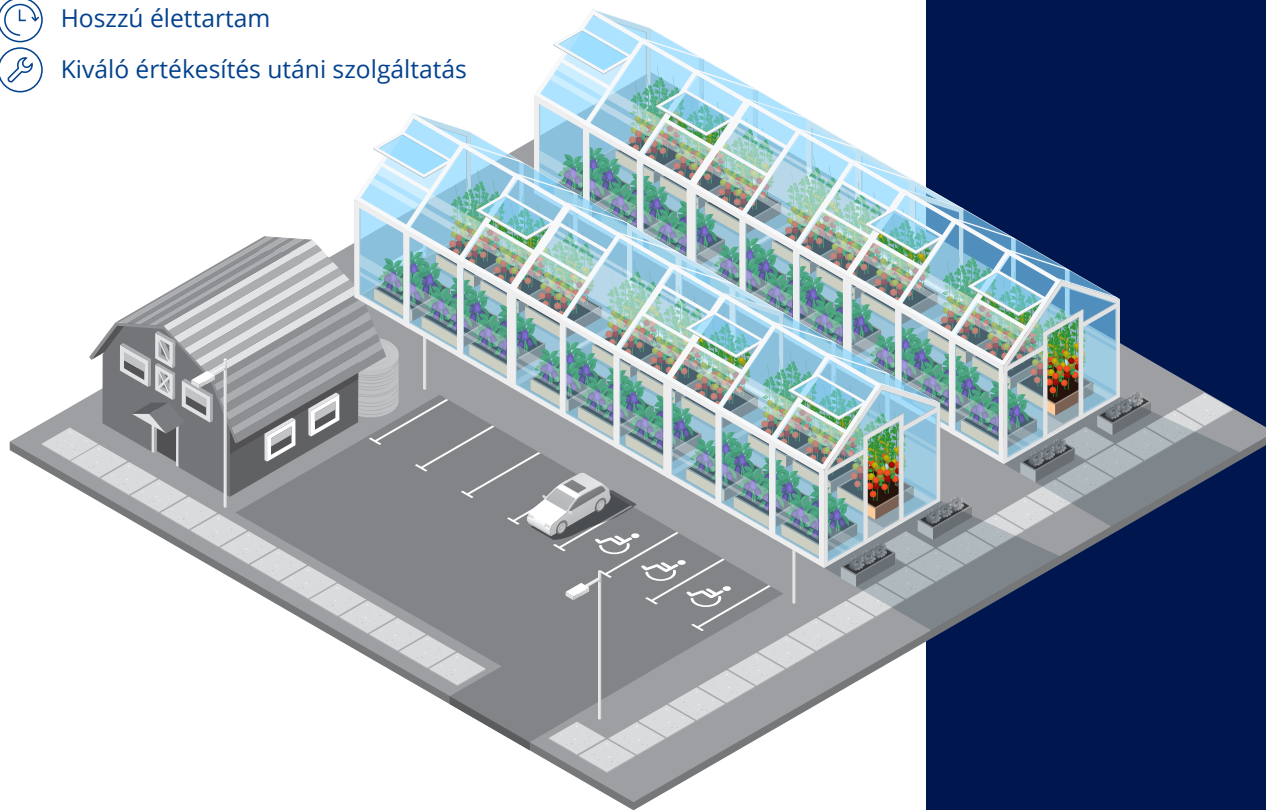

-  Kiváló fényparaméterek
-  Alacsony energiaköltségek
-  Megnövelt profit
-  Hosszú élettartam
-  Kiváló értékesítés utáni szolgáltatás

A Tungsram Agritech termékeket új vagy már meglévő üvegházakba történő alkalmazására tervezték.